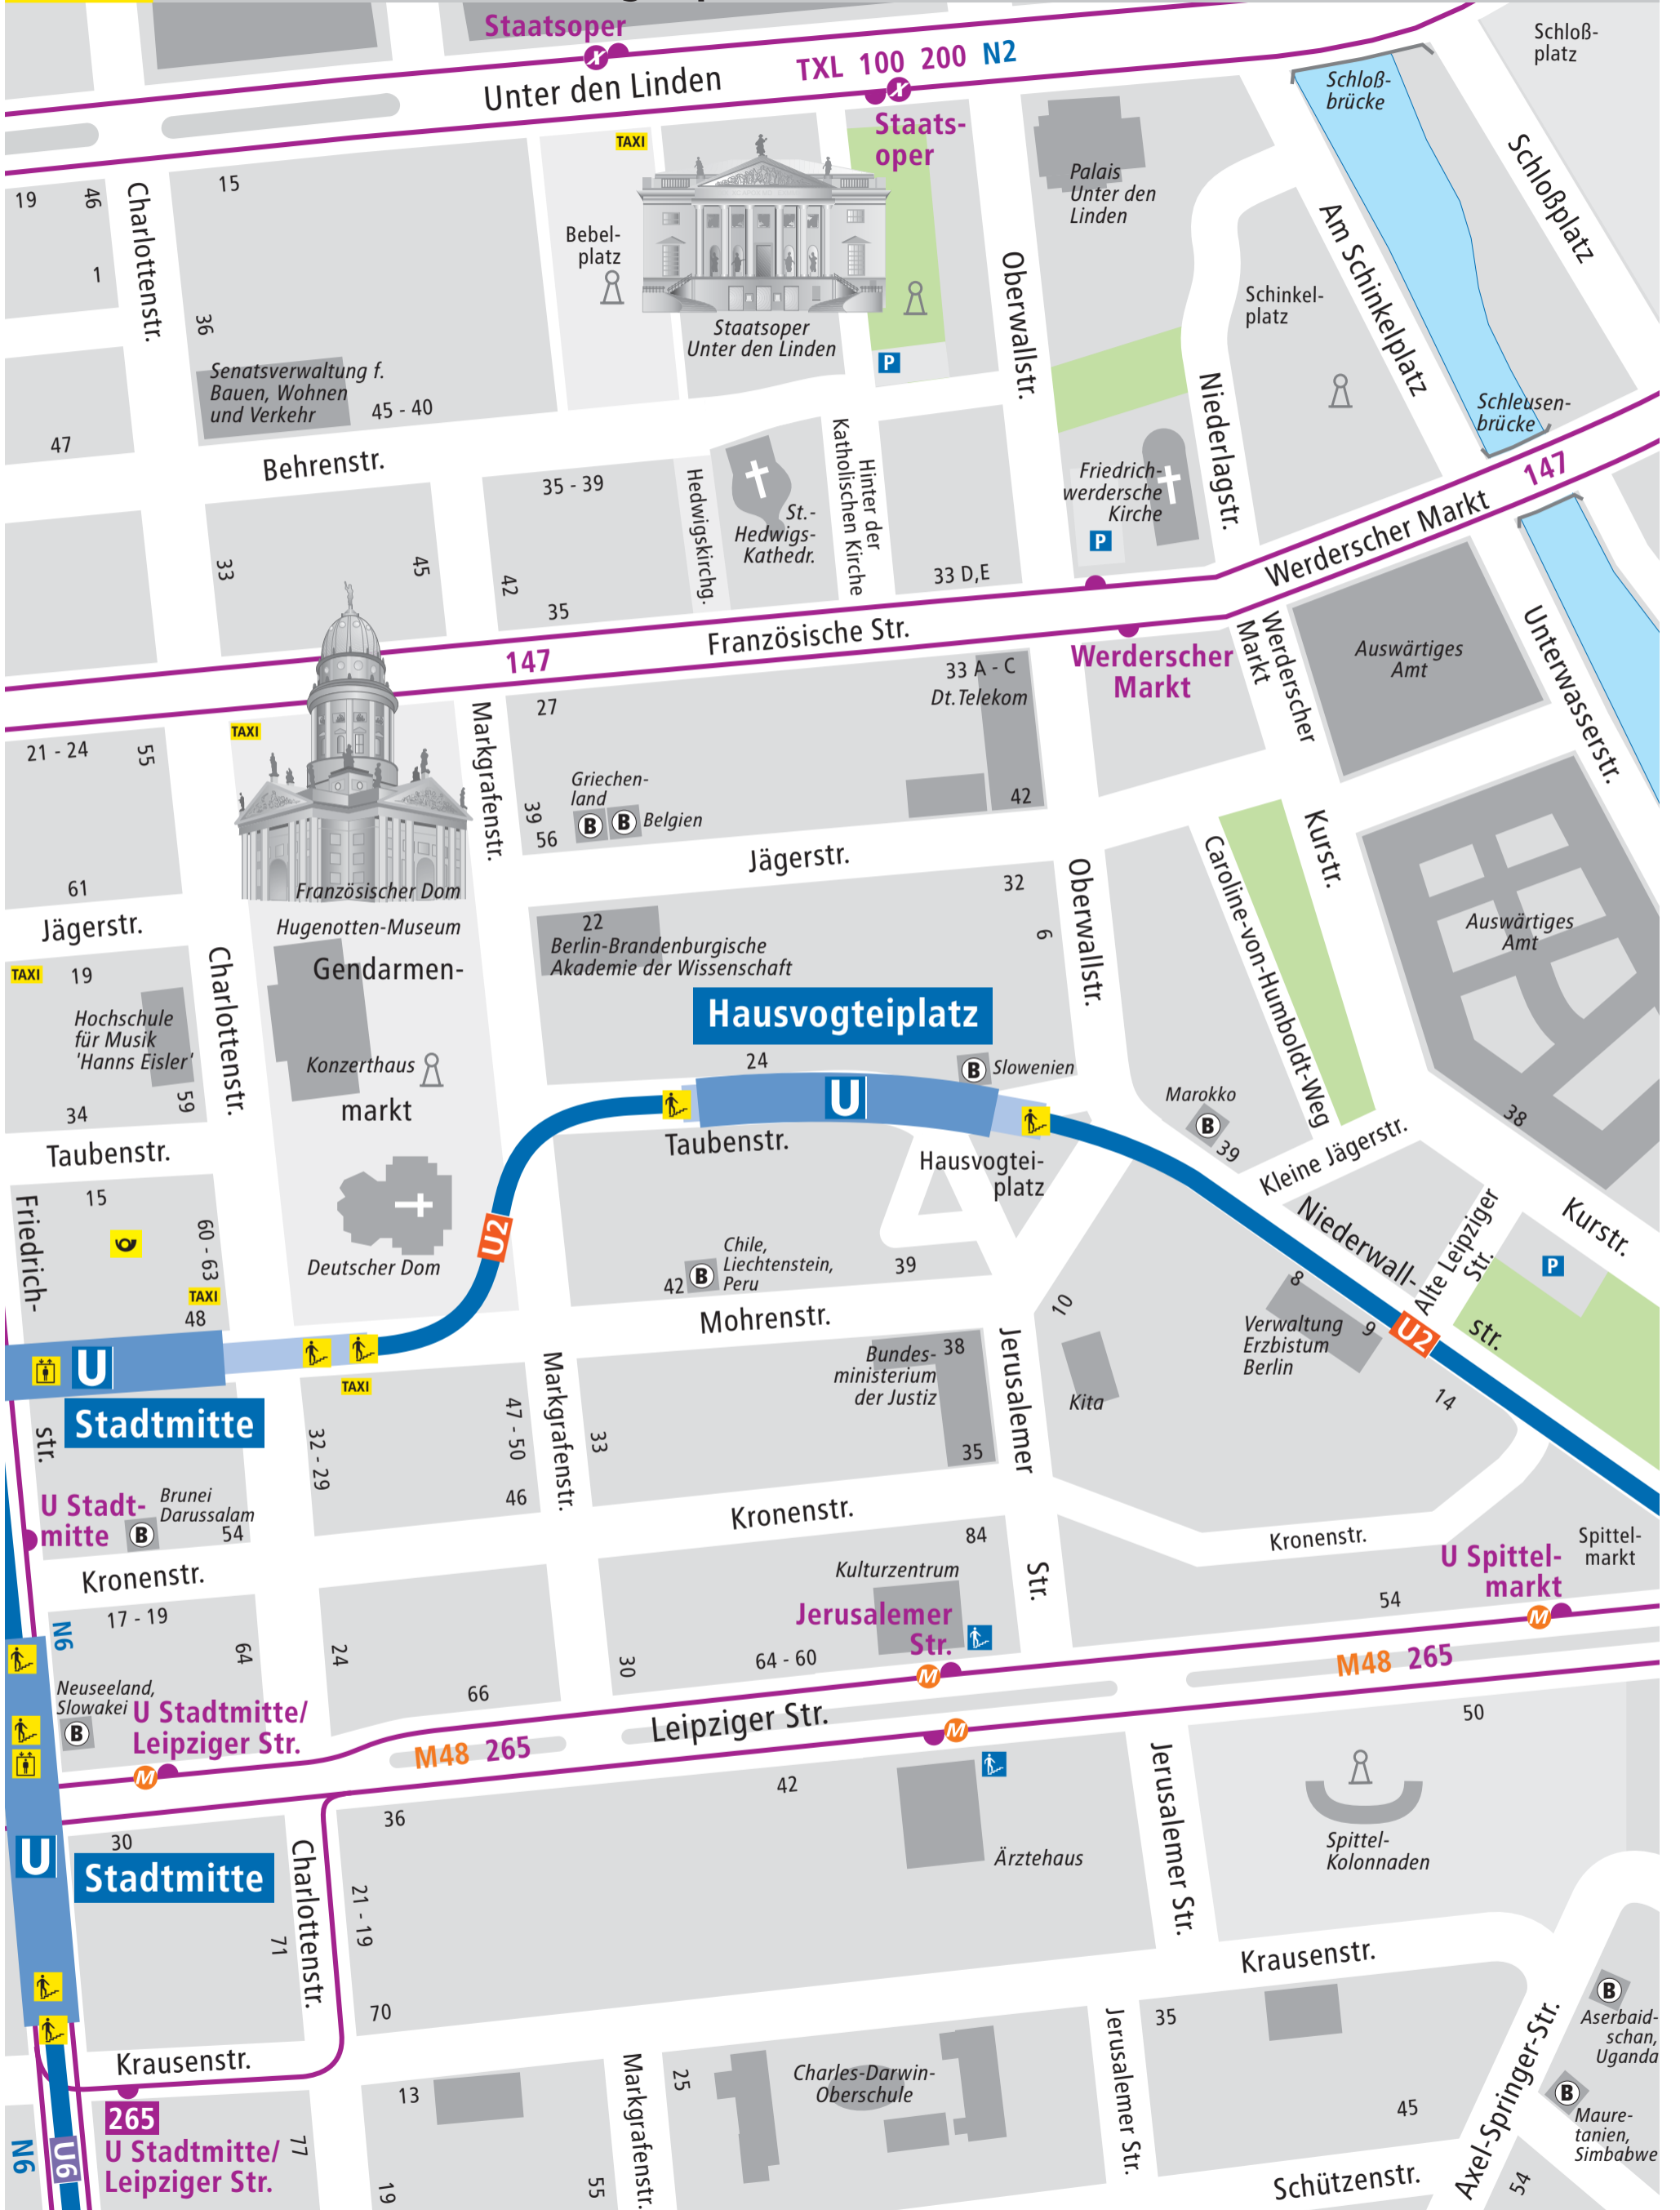

B S U Tram BUS F U Hausvogteiplatz

BVG Berliner Verkehrsbetriebe (BVG)
 © Bereich Vertrieb und Marketing (FVM)
 Kundenbindung/Fahrgastinformation
 Stand: 28. März 2010